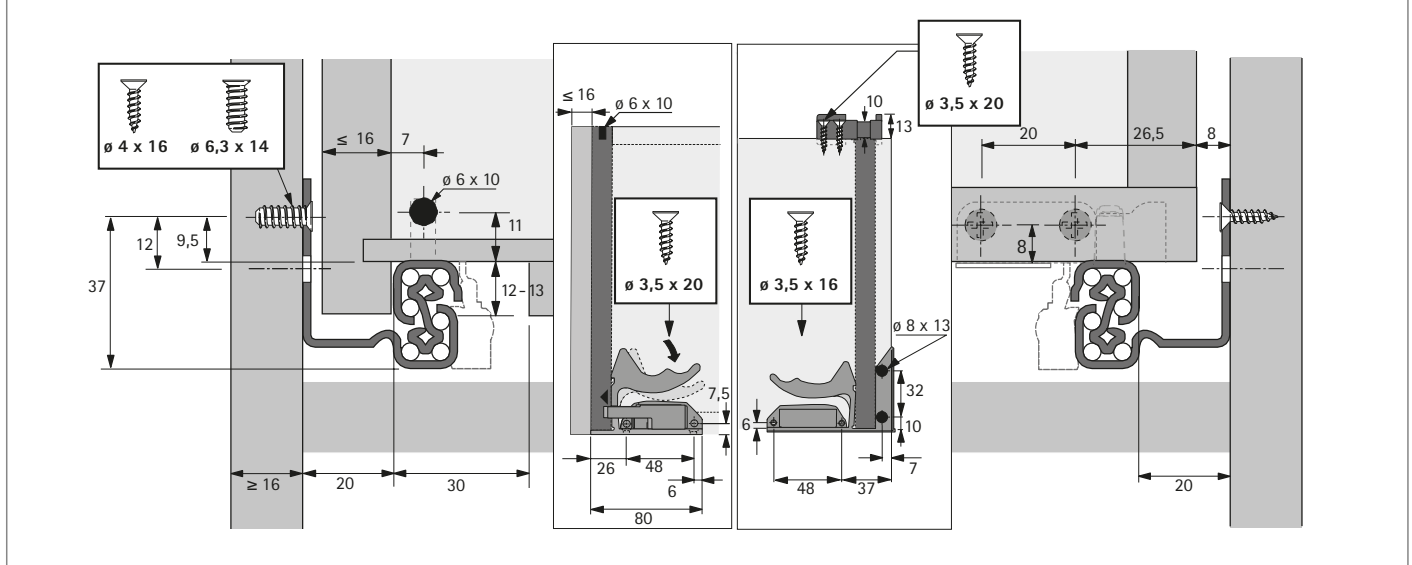

Ladegeleidersystemen voor houten laden

- Volledig uittrekbare ladegeleider Quadro V6, opschuifmontage, EB 20 (ladezijwand dikte ≤ 16 mm)
- Belastbaarheid 30 kg

Snapper

- Traploze hoogteverstelling tot 2 mm
- Kunststof zwart

Snapper / opsteekhouder voor plateautoepassingen

- Voor > 16 mm dikke plateaus
- De plateau lengte wordt 12 mm korter (NL - 12 mm)
- Kunststof zwart / wit

Set bestaat uit:

- 1 plateausnapper, links
- 1 plateausnapper, rechts
- 2 opsteekhouders

Aanslagzijde	Bestelnr.	VE
links	9 144 830	100 st.
rechts	9 144 841	100 st.
links/rechts	9 144 597	1/5 set

Bestelnr.	VE
0 075 808	1/5 set

Planningsmaten