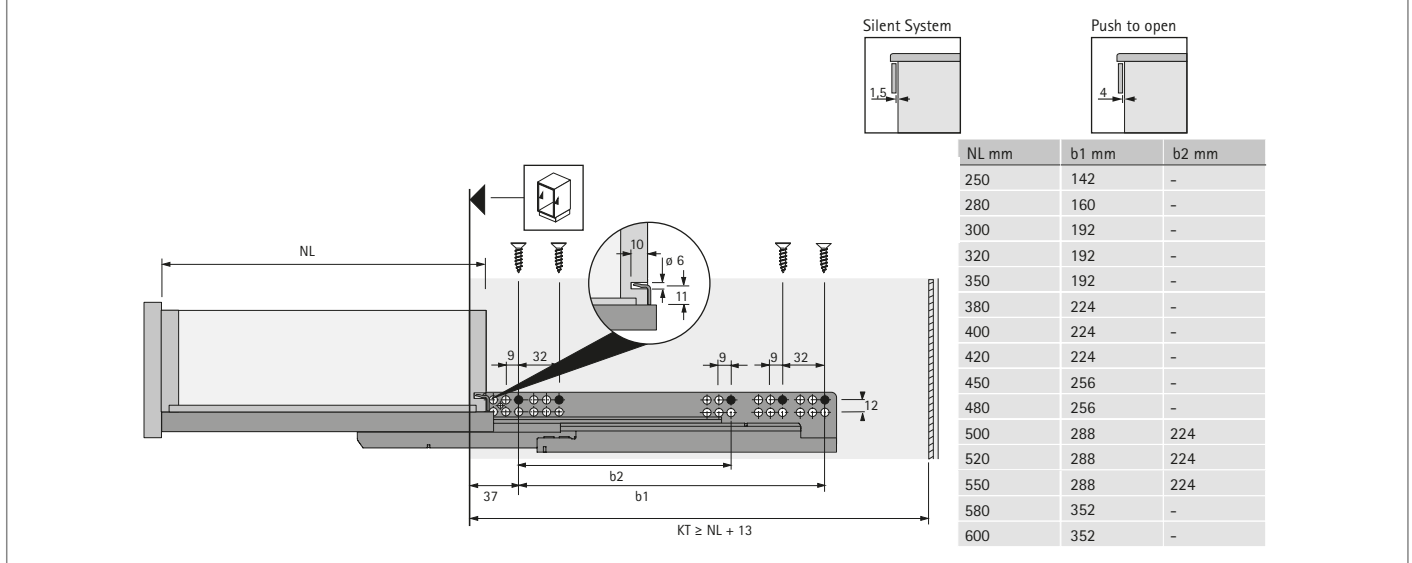

Planningsmaten

- Bij gebruik van snappers / opsteekhouders voor plateaus wordt de plateau lengte 12 mm korter (NL - 12 mm)